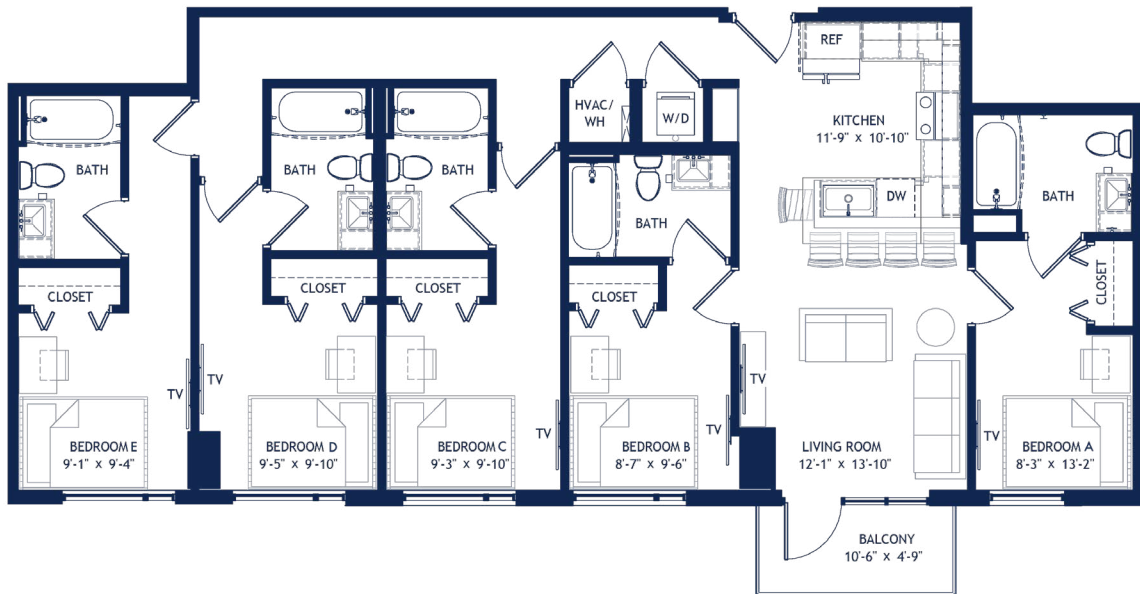

The Moss

E1 | 5 Bed x 5 Bath | 1,460 sq. FT.

A: _____ B: _____

C: _____ D: _____

E: _____

Notes: _____

The Moss

E1 | 5 Bed x 5 Bath | 1,460 sq. ft.