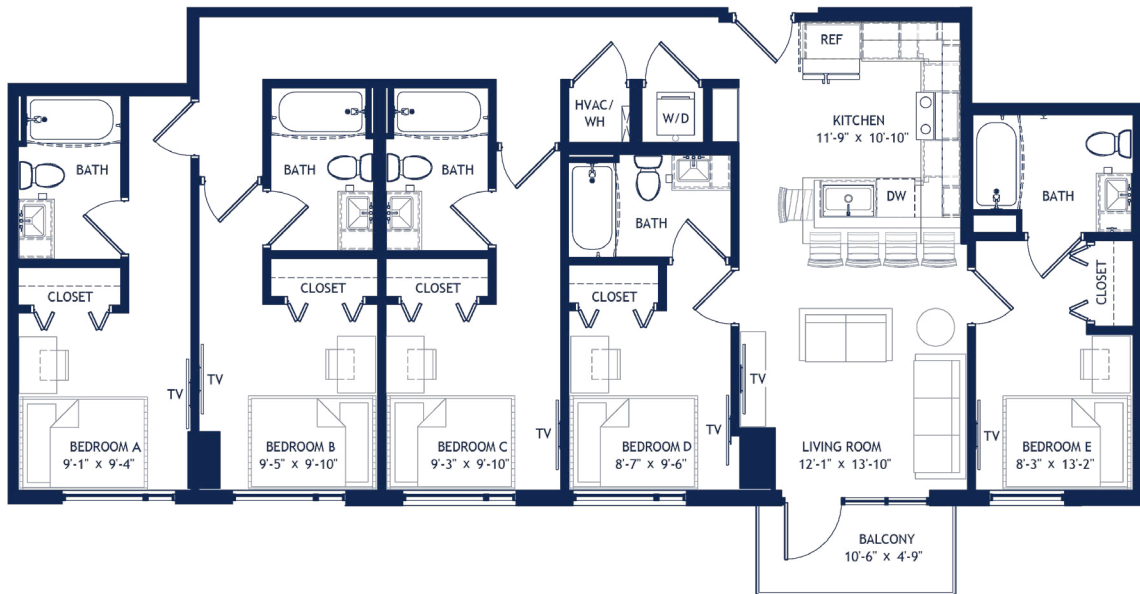

The Moss

E1 | 5 Bed x 5 Bath | 1,460 sq. FT.

A: _____ B: _____

C: _____ D: _____

E: _____

Notes: _____

The Moss

E1 | 5 Bed x 5 Bath | 1,460 sq. ft.