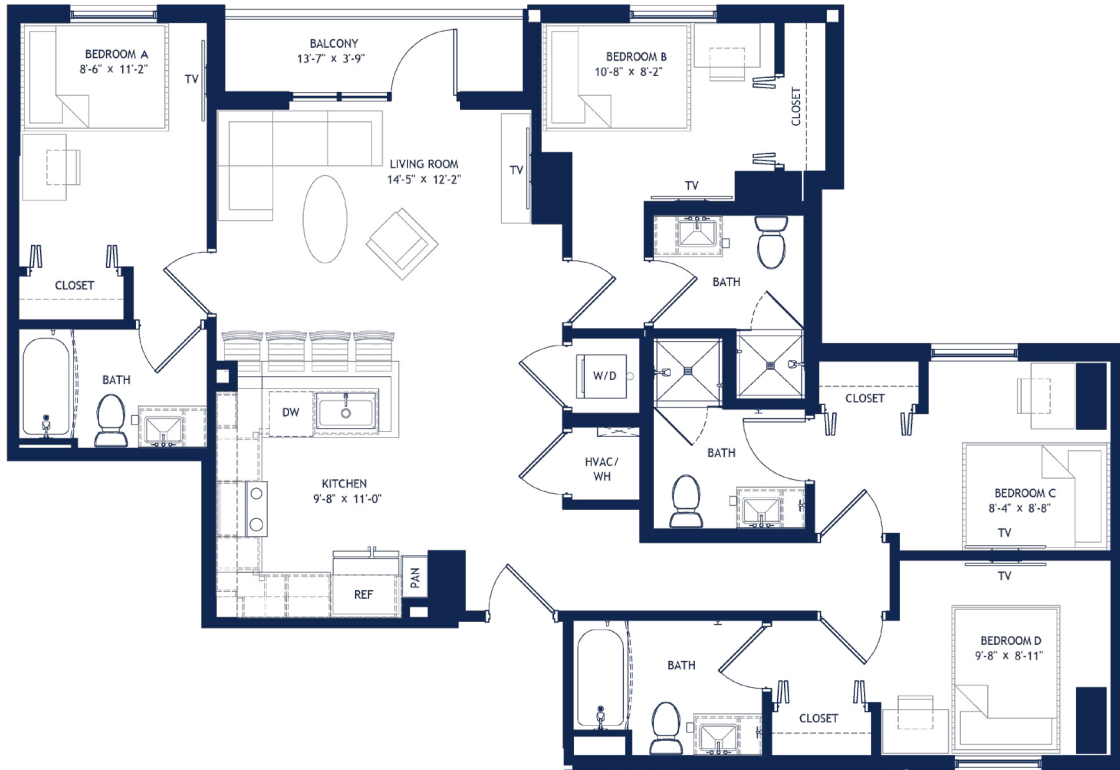

The Cabell

D3 | 4 Bed x 4 Bath | 1,272 sq. ft.

A: _____ B: _____

C: _____ D: _____

Notes: _____

The Cabell

D3 | 4 Bed x 4 Bath | 1,272 sq. FT.

A: _____ B: _____